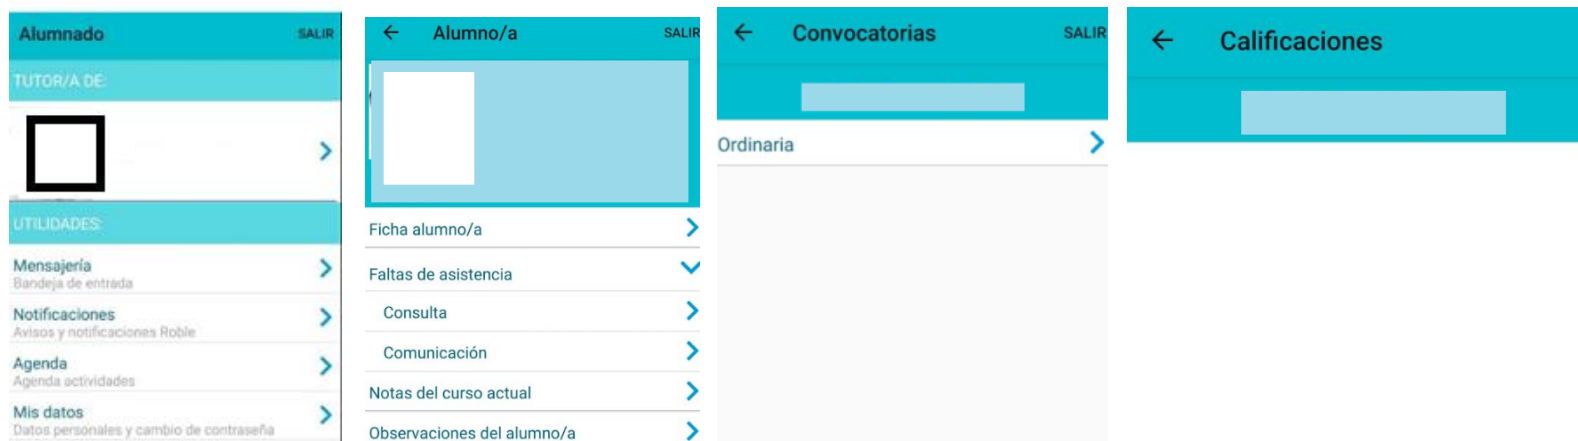

INSTRUCCIONES PARA CONSULTA CALIFICACIONES RAÍCES /ROBLES

EN RAÍCES:

- Entrar en raices.madrid.org
- Seguimiento del curso
- Notas del curso actual

EN APP ROBLE:

- Abrir aplicación móvil
- Click en flecha al lado de la foto
- En el menú notas del curso actual.
- Visionado de calificaciones